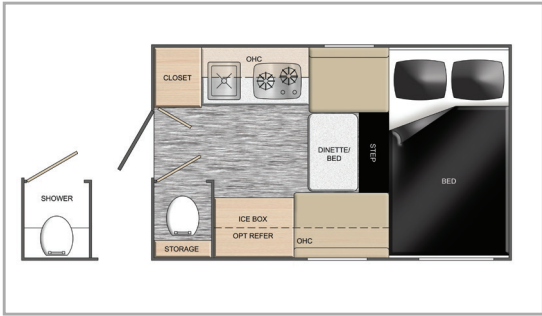

590SL

610RSL

626XSL

690FDSL

Weights & Measurements	590SL	610RSL	626XSL	690FDSL
Dry Weight	1398	1459	1421	1564
Ext. Length	127"	137"	135"	143"
Ext. Width	79"	79"	87"	78"
Ext. Width Front	40.5"	40.5"	48"	40.5"
Ext. Width Back	40.5	48"	48"	40.5"
Int. Floor Length	57"	69"	58"	69"
Ext. Height	80"	80"	84"	80"
Int. Height	74"	75"	78"	74"
Int. Floor Width	31.5"	57"	45.25"	39.5"
Center of Gravity	24"	33"	26.5"	34.5"
Cabover Bed	52" x 72"	48" x 75"	54" x 82"	48" x 75"

770RSL in White Oak Interior

701XSL

770RSL

Weights & Measurements	701XSL	770RSL
Dry Weight	1570	1358
Ext. Length	144"	143"
Ext. Width	87"	87"
Ext. Width Front	48"	48"
Ext. Width Back	48"	54"
Int. Floor Length	67"	76"
Ext. Height	84"	84"
Int. Height	78"	78"
Int. Floor Width	24"/24" STORAGE	47"
Center of Gravity	33"	35"
Cabover Bed	54" x 84"	48" x 82"